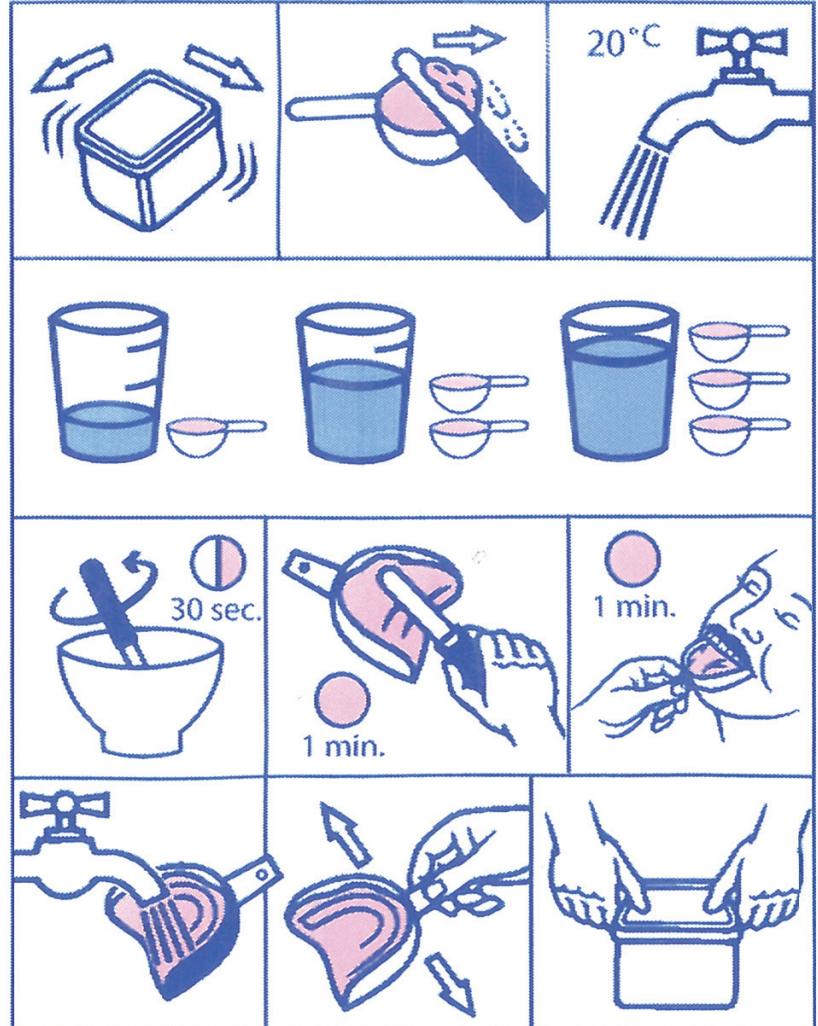

Alginate Essential ECJ0255

appr. 7g

appr. 15ml

Time in mouth : appr. 1 min

Total setting time : 2.30 min

Store in a cool (below 25°C) and dry place.

environ 7g

environ 15ml

Temps en bouche : environ 1 min

Temps total de prise : 2.30 min

À conserver à température ambiante (en dessous de 25°C)
et dans un endroit sec.